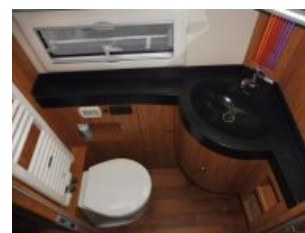

Photos et infos non contractuelles